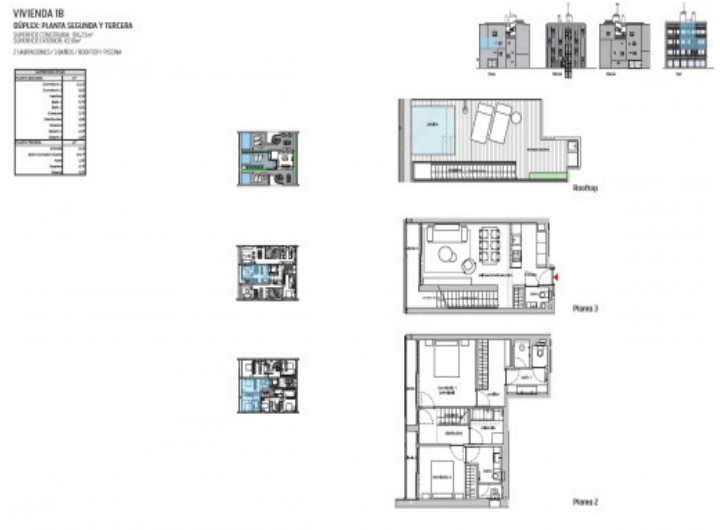

Bonanova
Objekt-Nr. 116632A

Grundriss

Grundriss Garage

Alle Angaben nach bestem Wissen. Irrtum und Zwischenverkauf vorbehalten. Dieses Exposé ist eine Vorinformation, als Rechtsgrundlage gilt allein der notariell abgeschlossene Kaufvertrag.